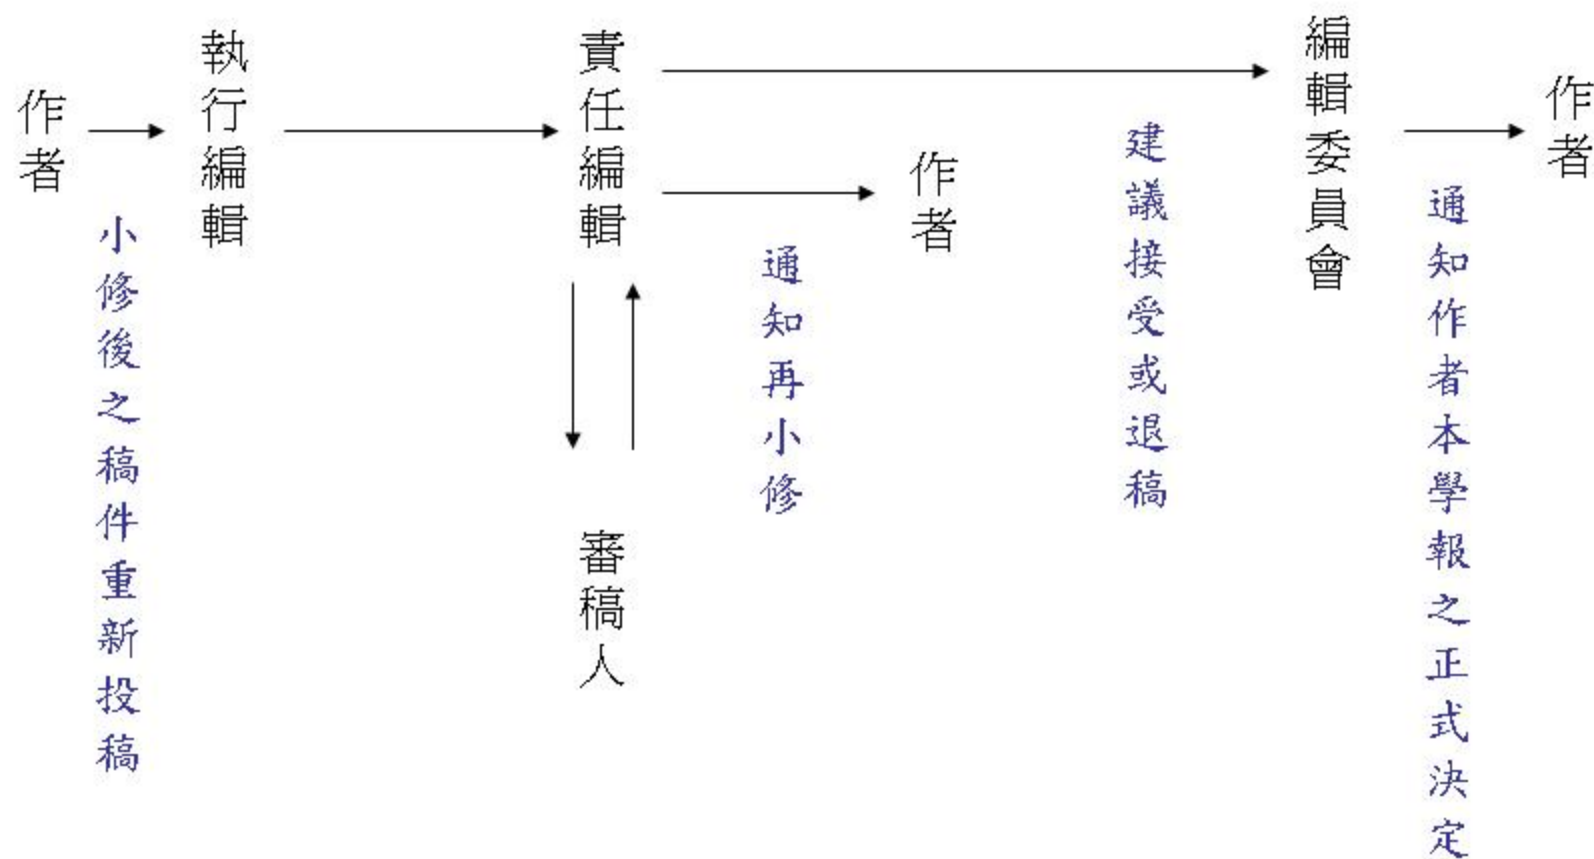

JTAM 稿件處理流程 (新稿件)

* 收到新稿件後 兩個月內 通知作者本學報之正式決定

JTAM 稿件處理流程 (小幅修訂後之稿件)

*大幅修訂後稿件之處理流程同新稿件