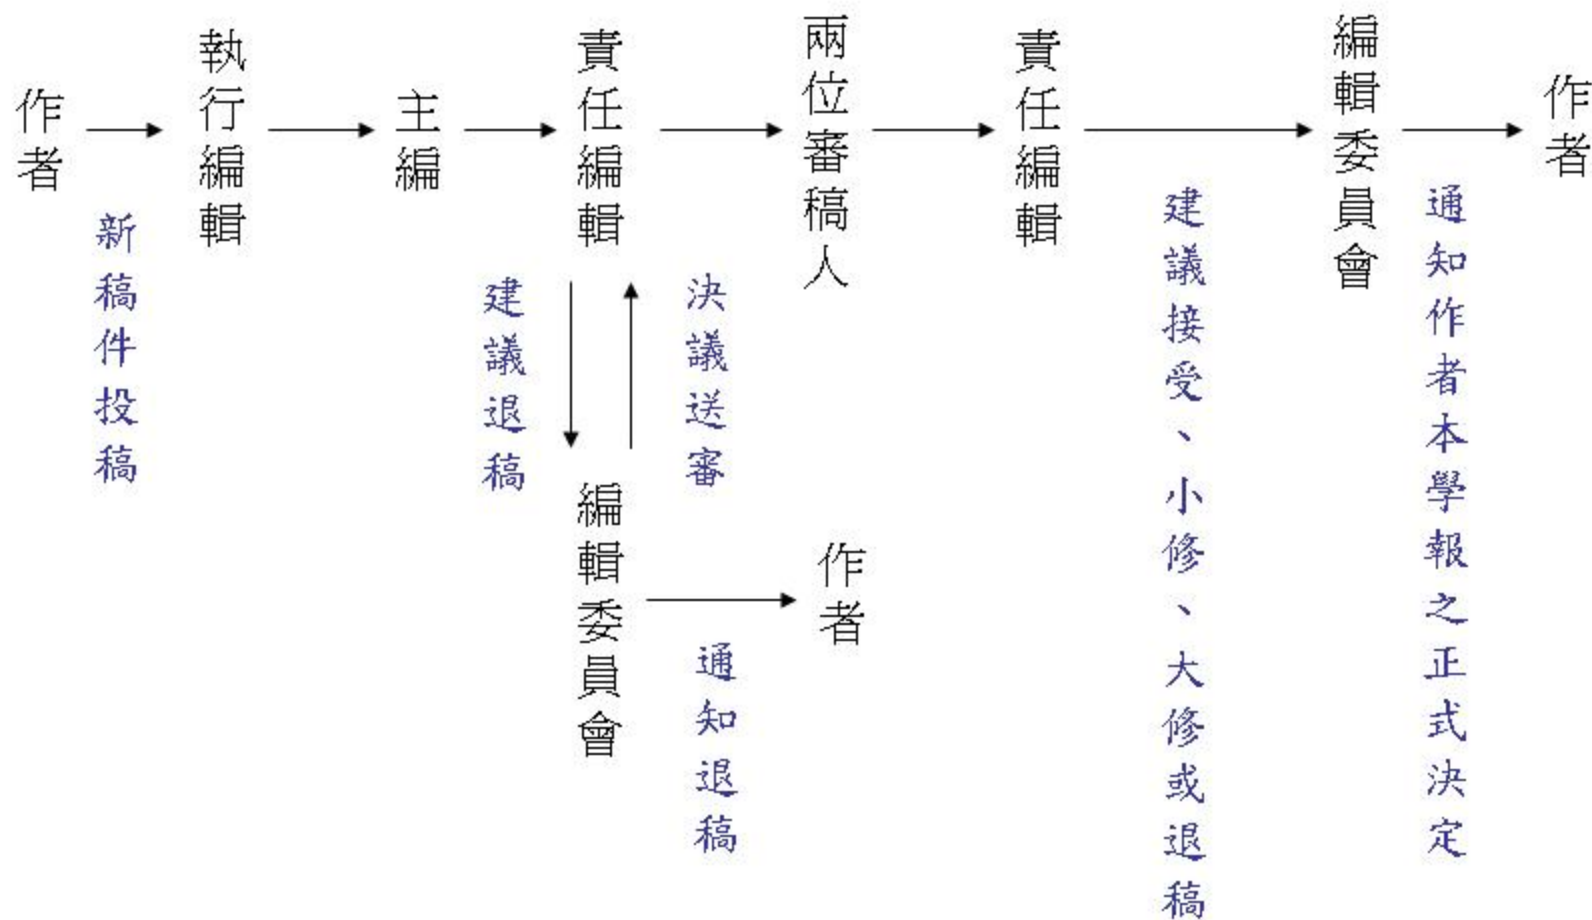

JTAM 稿件處理流程 (新稿件)

* 收到新稿件後 兩個月內 通知作者本學報之正式決定

JTAM 稿件處理流程 (小幅修訂後之稿件)

*大幅修訂後稿件之處理流程同新稿件